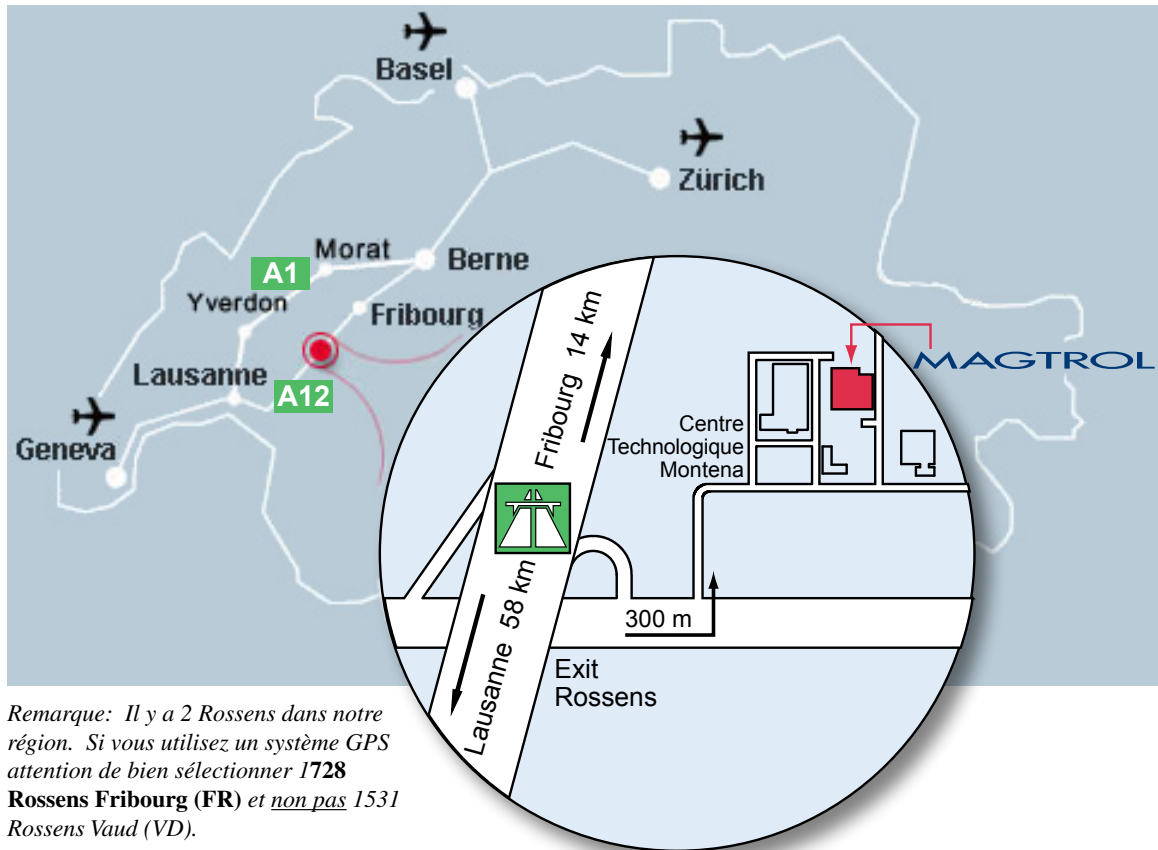

Plan d'accès à Rossens chez Magtrol SA

DE GENÈVE AÉROPORT

Par le train

- A Genève aéroport, la gare ferroviaire se trouve directement à l'aéroport. Il y a un train direct pour Fribourg toutes les heures.
- Depuis la gare de Fribourg, prendre le bus régional pour Rossens ou appeler Magtrol au +41 26 407 30 00 et nous viendrons vous chercher.

Par la route

- Prendre l'autoroute direction Lausanne-Fribourg.
- Prendre la sortie Rossens (1ère sortie après le restoroute de la Gruyère), ensuite tourner à gauche sur la route principale.
- Après 250 m, tourner à gauche au panneau « Centre Technologique Montena » (avant d'entrer dans le village de Rossens).
- Au haut de la colline, tourner à gauche à la 3ème route et vous allez voir Magtrol.

DE ZÜRICH AÉROPORT

Par le train

- A Zürich aéroport, la gare ferroviaire se trouve directement à l'aéroport. Il y a deux trains directs pour Fribourg toutes les heures.
- Depuis la gare de Fribourg, prendre le bus régional pour Rossens ou appeler Magtrol au +41 26 407 30 00 et nous viendrons vous chercher.

Par la route

- Prendre l'autoroute direction Bern-Fribourg.
- Prendre la sortie Rossens (2ème sortie après Fribourg-Sud), ensuite tourner à gauche sur la route principale.
- Après 300 m, tourner à gauche au panneau « Centre Technologique Montena » (avant d'entrer dans le village de Rossens).
- Au haut de la colline, tourner à gauche à la 3ème route et vous allez voir Magtrol.