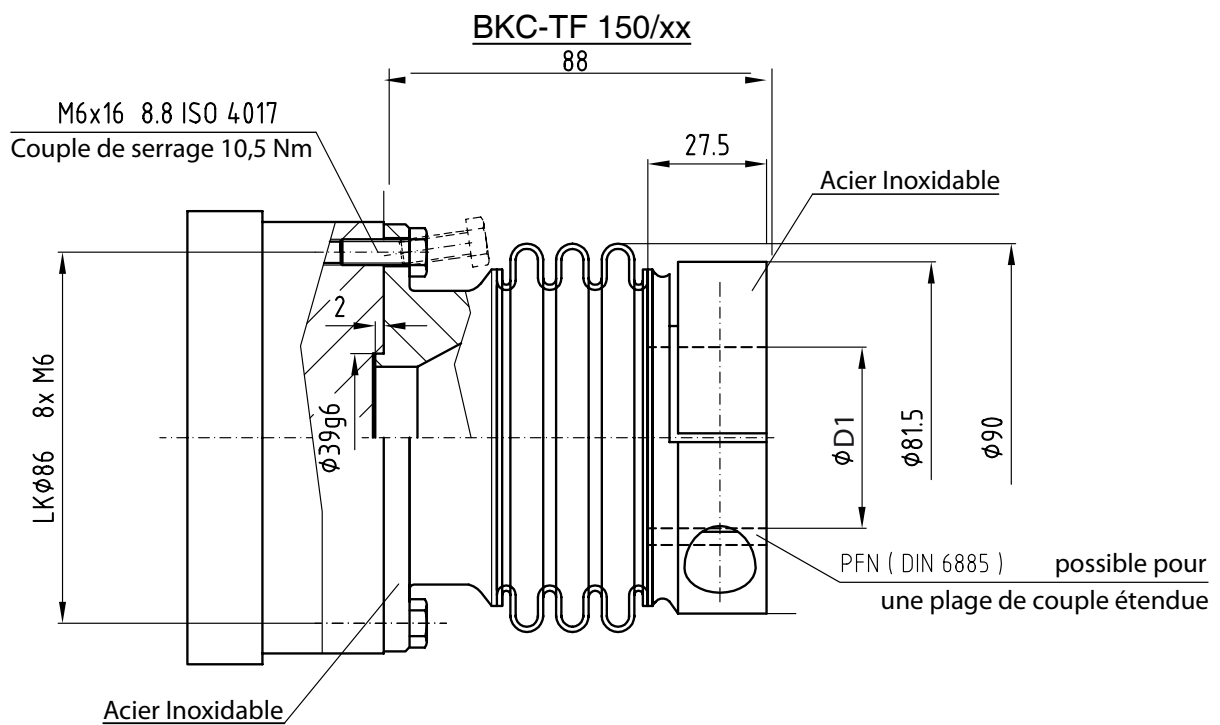

ACCOUPLLEMENT POUR CAPTEURS TF 311 & TF 312