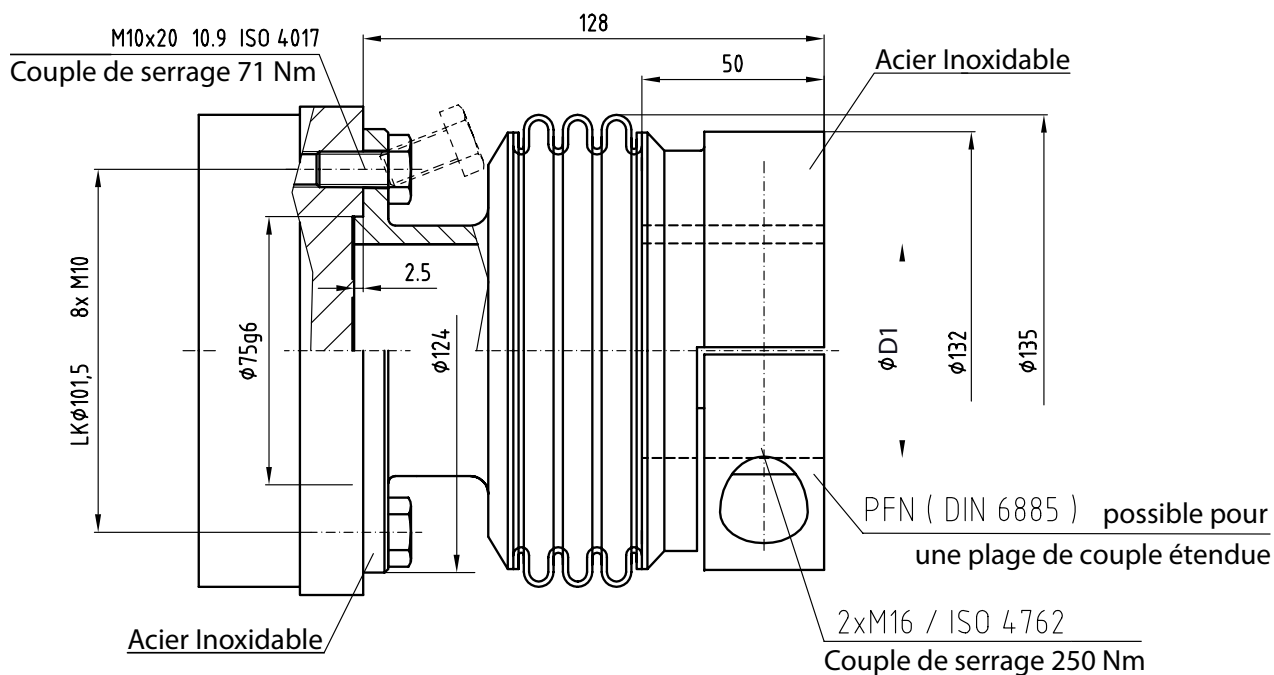

ACCOUPEMENT POUR CAPTEURS TF 213-TF 214

BKC-TF 800/xx