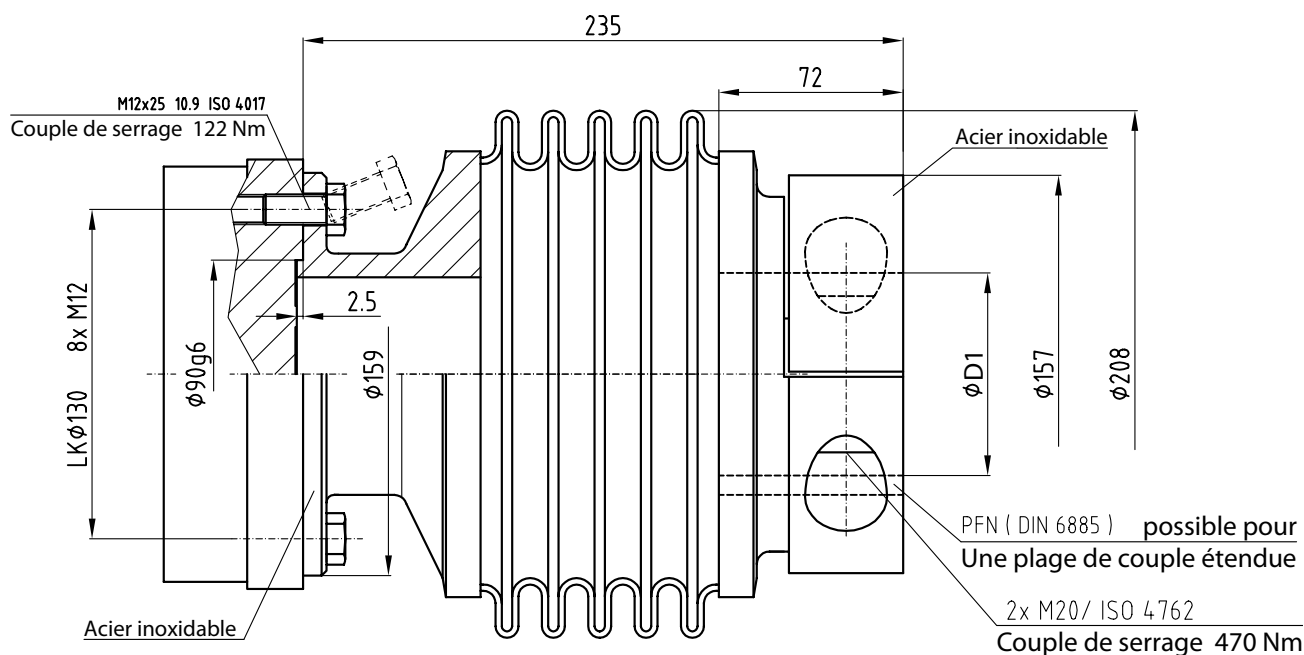

ACCOUPEMENT POUR CAPTEUR TF 215

BKC-TF 1500/xx