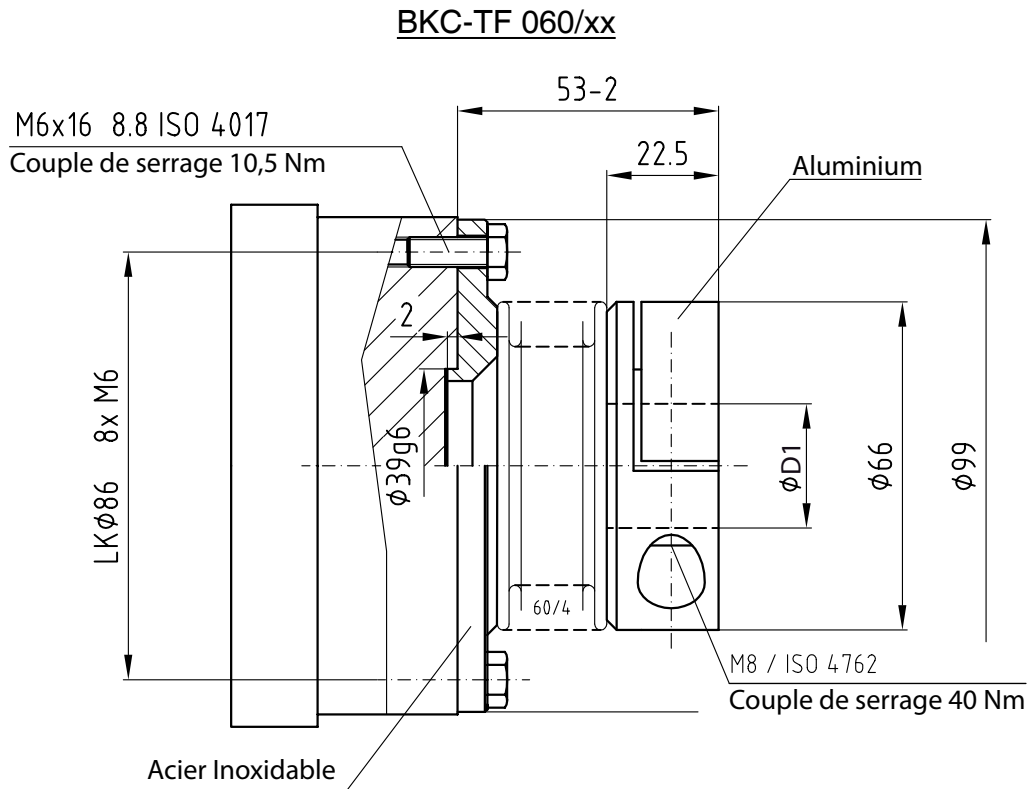

ACCOUPLLEMENT POUR CAPTEURS TF 309-TF 310